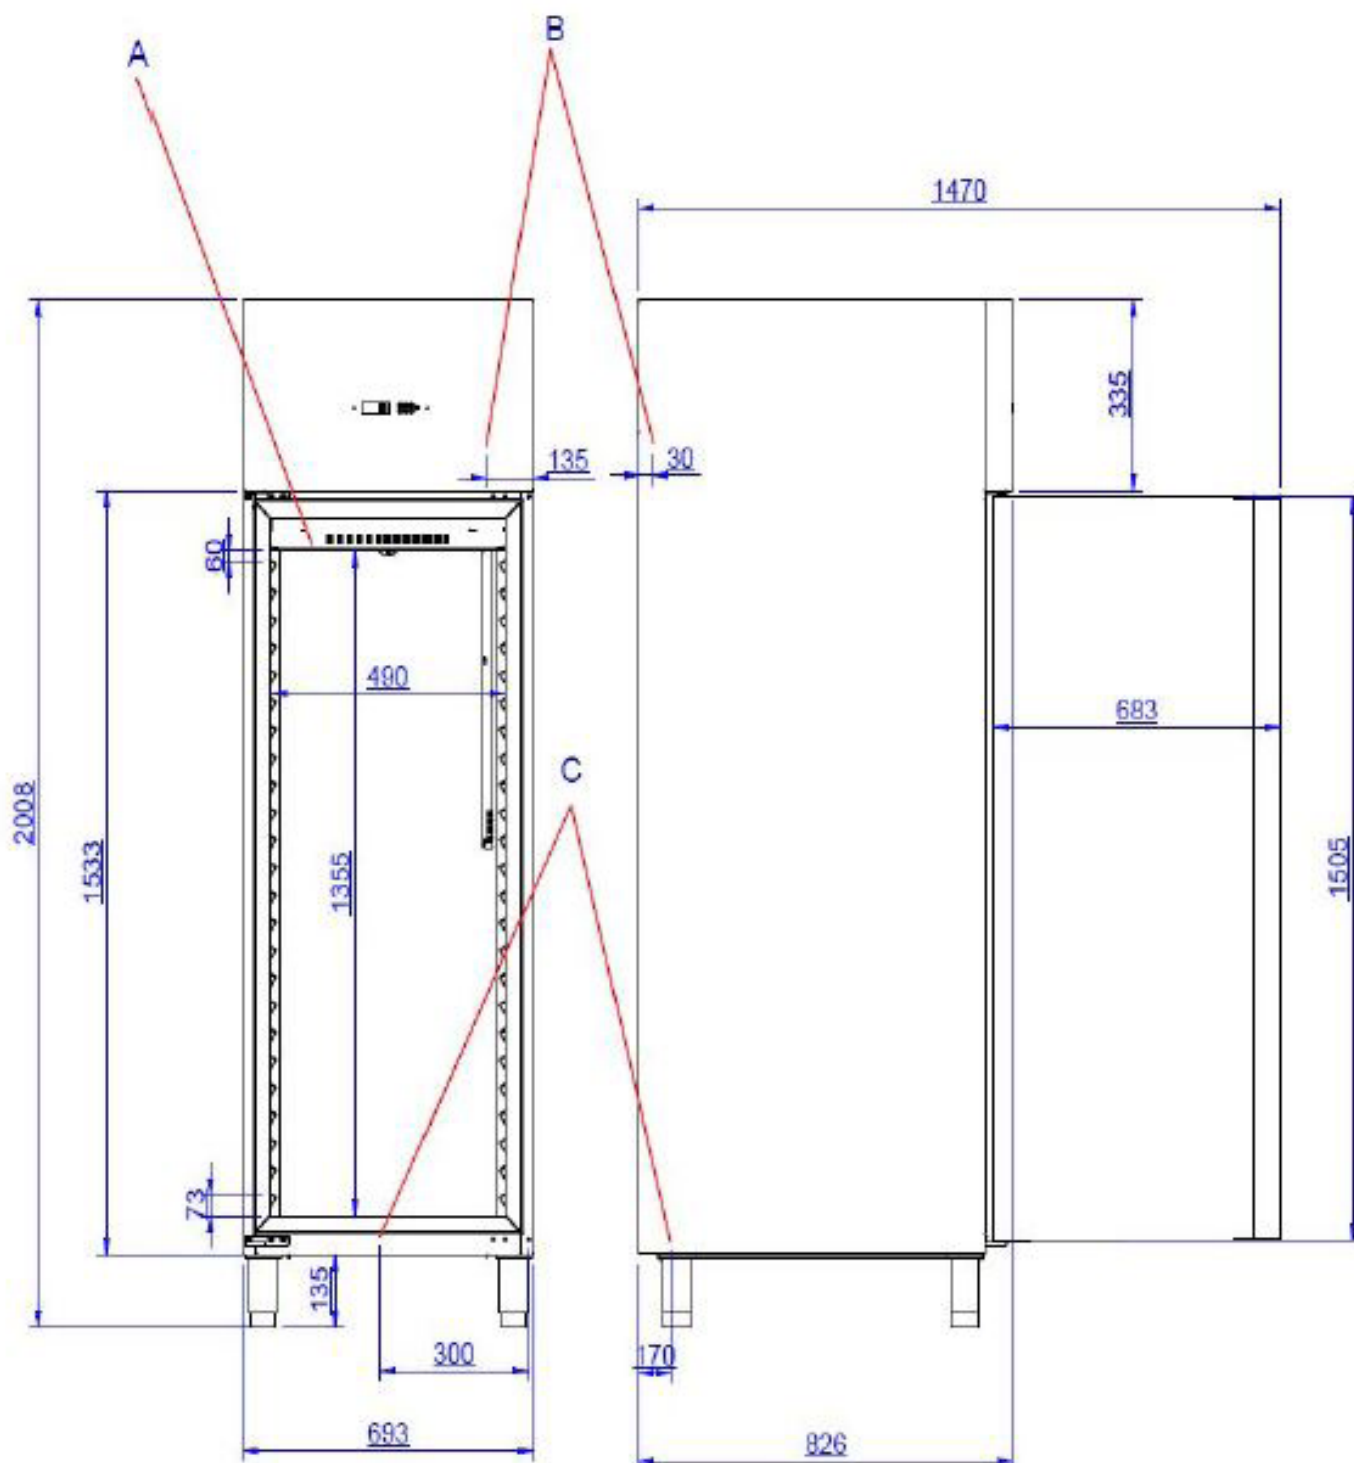

Technický list

Technický výkres

Skříň chladicí 437 l GN 2/1, nerez, pravé dveře

Model

Sap kód

00014288

RT 700 R

Skupina artiklů

Skříňe chladicí a mrazicí